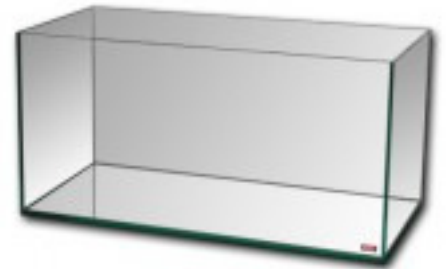

3 Gallon Bow Front  
11.8"x7"x8.3"  
Reg. \$27, PreOrder \$22

7.5 Gallon Bow Front  
18.1"x9.4"x10.2"  
Reg. \$42, PreOrder \$34

13.3 Gallon Bow Front  
23.6"x11.4"x11.4"  
Reg. \$67, PreOrder \$54

5 Gallon Bow Front  
9.8"x9.8"x11.8"  
Reg. \$41, PreOrder \$33

11.4 Gallon  
18.9"x11.8"x11.8"  
Reg. \$48, PreOrder \$39

17.1 Gallon  
23.6"x11.8"x14.2"  
Reg. \$63, PreOrder \$51

12 Gallon  
35.4"x8.3"x9.4"  
Reg. \$73, PreOrder \$59

33.6 Gallon  
24.8"x17.7"x17.7"  
Reg. \$171, PreOrder \$138

48 Gallon  
35.4"x17.7"x17.7"  
Reg. \$280, PreOrder \$225