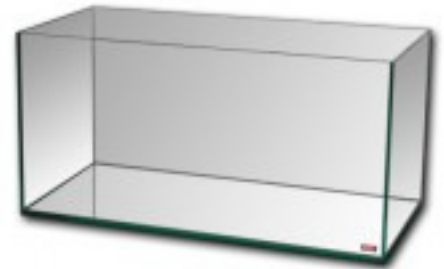

3 Gallon Bow Front  
11.8"x7"x8.3"  
Reg. \$27, PreOrder \$22

7.5 Gallon Bow Front  
18.1"x9.4"x10.2"  
Reg. \$42, PreOrder \$34

13.3 Gallon Bow Front  
23.6"x11.4"x11.4"  
Reg. \$67, PreOrder \$54

5 Gallon Bow Front  
9.8"x9.8"x11.8"  
Reg. \$41, PreOrder \$33

11.4 Gallon  
18.9"x11.8"x11.8"  
Reg. \$48, PreOrder \$39

17.1 Gallon  
23.6"x11.8"x14.2"  
Reg. \$63, PreOrder \$51

12 Gallon  
35.4"x8.3"x9.4"  
Reg. \$73, PreOrder \$59

33.6 Gallon  
24.8"x17.7"x17.7"  
Reg. \$171, PreOrder \$138

48 Gallon  
35.4"x17.7"x17.7"  
Reg. \$280, PreOrder \$225