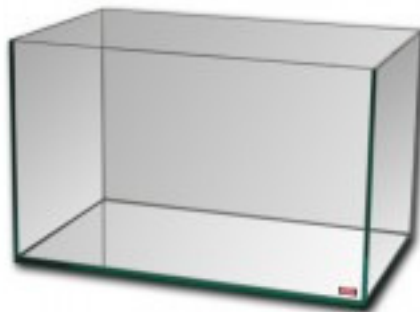

3 Gallon Bow Front  
11.8"x7"x8.3"  
Reg. \$27, PreOrder \$22

7.5 Gallon Bow Front  
18.1"x9.4"x10.2"  
Reg. \$42, PreOrder \$34

13.3 Gallon Bow Front  
23.6"x11.4"x11.4"  
Reg. \$67, PreOrder \$54

5 Gallon Bow Front  
9.8"x9.8"x11.8"  
Reg. \$41, PreOrder \$33

11.4 Gallon  
18.9"x11.8"x11.8"  
Reg. \$48, PreOrder \$39

17.1 Gallon  
23.6"x11.8"x14.2"  
Reg. \$63, PreOrder \$51

12 Gallon  
35.4"x8.3"x9.4"  
Reg. \$73, PreOrder \$59

33.6 Gallon  
24.8"x17.7"x17.7"  
Reg. \$171, PreOrder \$138

48 Gallon  
35.4"x17.7"x17.7"  
Reg. \$280, PreOrder \$225